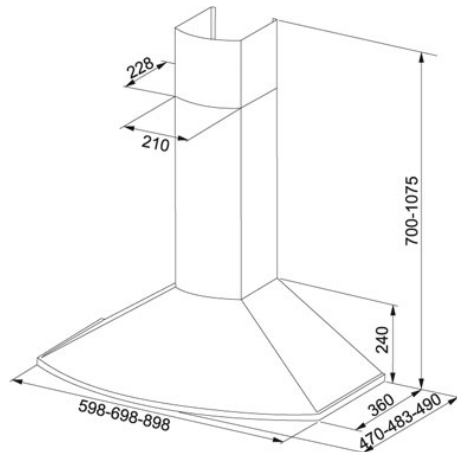

Tender 725 60cm Rostfritt stål | 110.0350.563

FAMILJ : Fläktar | SERIE : Tender | FÄRG/MATERIAL : Rostfritt stål | INSTALLATIONSTYP : Väggmonterad |
 PRODUKTGRUPP : Spisfläkt | MODELL : 725 60cm | VENTILATIONSTEKNIK : Standard

TEKNISKA DATA

Type	DECORATIVE
Installationstyp	Väggmonterad
Bredd	60.00 cm
Luftmängd DIN IEC 61591 Int.	673 m ³ /h
Luftmängd DIN IEC 61591 max.	417 m ³ /h
Luftmängd DIN IEC 61591 min.	125 m ³ /h
Ljudeffektsnivå DIN EN 60704-3 Int.	71 dB(A)
Ljudeffektsnivå DIN EN 60704-3 max.	62 dB(A)
Ljudeffektsnivå DIN EN 60704-3 min.	37 dB(A)
Effekt	183 W
Belysning	LED 2x2W
Voltage	230-V
Typ av brytare	Elektronisk Touch
Montagehöjd min.	500 mm vid elspis - 650 mm vid gasspis
Höjd	595.00 mm
Längd	750.00 mm
Kanalanslutning	Ø 125/150/160 mm
Djup	400.00 mm
Produktgrupp	Spisfläkt
Osuppfångning enl. EN 61591	98
Energieffektivitetsklass	C

ÖVRIGT

4±	EVL+3+Intensiv hastigheter		Easy Clean
60	Bredd 60 cm		Energieffektivitetsklass C

Tender 725 60cm Rostfritt stål | 110.0350.563

FAMILJ : **Fläktar** | SERIE : **Tender** | FÄRG/MATERIAL : **Rostfritt stål** | INSTALLATIONSTYP : **Väggmonterad** |
PRODUKTGRUPP : **Spisfläkt** | MODELL : **725 60cm** | VENTILATIONSTEKNIK : **Standard**