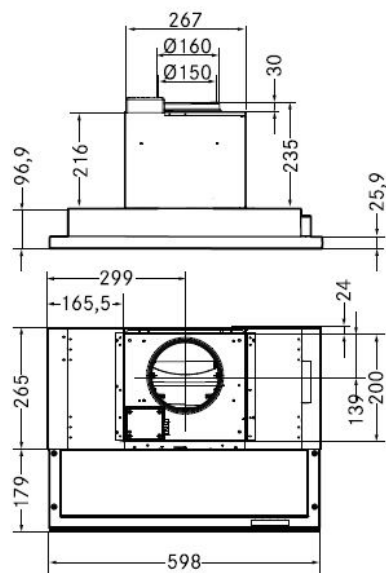

Bredd	60 cm
Belysning	2 x 2 W led
Luftmängd	120-721 m ³ /h
Ljudnivå	37-71 dB(A)
Osuppfångning	98%
Hastigheter	EVL + 3 + intensiv
Elanslutning	230 V skyddsjordad
Montagehöjd	450mm för elspis 650 mm för gasspis
Kanalanslutning	Ø 125/150/160 mm
Energiklass	A

www.franke.se

Make
it
wonderful

ARTIKEL	ART.NR FRANKE
690, 60 cm (vit front)	110.0492.559
690, 60 cm (rf front)	315.0512.592

FRANKE