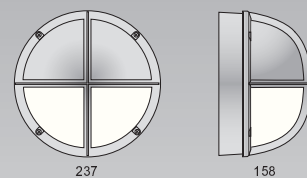

Neptune - vandalresistent kvalitetsarmatur i tidlöst utförande

Beskrivning

Klassisk kvalitetsarmatur i runt (001) utförande med stomme och dekor av gjutet aluminium. Kupa av opal UV-beständig och slagttålig polykarbonat. Dekoren fästes med rostfria Deltaseal-behandlade torxskruvar. Nummerskylt finns som tillbehör. Plåten monteras dikt vägg tillsammans med armaturen.

Användningsområde

Fasader, entréer, gångstråk och tunnlrar.

Montage

Dikt tak eller vägg, samt pollarmontage, se Arc.

Anslutning

Både för utanpåliggande och dold installation. Insticksplint 3x2x2,5 mm² med möjlighet för vidarekoppling. Två hål bakåt för kabelinföring, med stryppnippel.

Ljuskälla

- 1100lm - 3000 K 12W
- 1100lm - 4000 K 12W
- Livslängd 50.000 timmar - L70B50
- Motsvarar ljusmässigt 26W kompaktlysrör

Sensor

Känsligheten ställs in på microvågssensorn, på samma sätt ställs efterljustiden in (belysningstid efter sista registrerad rörelse) (5 sek – 25 min). Enheten har också inställningsbar dagsljussensor (2 – 30 lux). Protect & Neptune Detect kan även användas till master för andra armaturer. När alla ingående armaturer är LED-varianter kan även master-master eller master-slavemaster funktion användas.

Vit	Svart	Aluminium	Typ	Dekor	Ljuskälla	Vikt (kg)
7534966	7534967	7534968	Neptune 001	Halvsk	LED 830 12W	2,0
7533226	7533227	7533228	Neptune 001 Detect	Halvsk	LED 830 12W	2,0
119216	118038	118976	Neptune 001 Detect MinMax	Halvsk	LED 830 12W + 1W E14	2,1
7534979	7534980	7534981	Neptune 001	Halvsk	LED 840 12W	2,0
7533216	7533217	7533218	Neptune 001 Detect	Halvsk	LED 840 12W	2,0
119219	119218	119217	Neptune 001 Detect MinMax	Halvsk	LED 840 12W + 1W E14	2,1
Tillbehör:						
7533680	7533533		Husnummerskylt			

OBS!