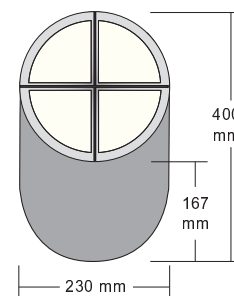

Sensor

Känsligheten ställs in på microvågssensorn, på samma sätt ställs efterljustiden in (belysningstid efter sista registrerad rörelse) (5 sek – 25 min). Enheten har också inställningsbar dagsljussensor (2 – 30 lux). Protect & Neptune Detect kan även användas till master för andra armaturer. När alla ingående armaturer är LED-varianter kan även master-master eller master-slavemaster funktion användas.

Husnummerskylt