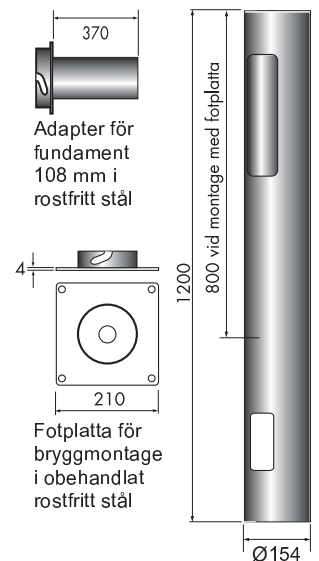

Övrigt

Finns även som parkarmatur.

UTOMHUS

Nummer	Typ	Kupa	Ljuskälla	Vikt (kg)
116050	Helena Bollard	Clear	LED 840 1x40W	6,20
116051	Helena Bollard	Opal	LED 840 1x40W	6,20
116052	Helena Bollard	Clear	LED 830 1x40W	6,20
116053	Helena Bollard	Opal	LED 830 1x40W	6,20
7754098	Pollarstolpe med lucka H=800			6,2
7754090	Pollarstolpe med lucka H=1200			9,1
7754093	Fotplatta, bryggmontage			1,8
7754097	Adapter 108 fundament i rostfritt stål SS2033