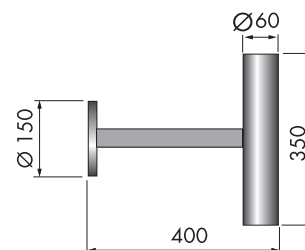

Övrigt

CLO - Konstant Ljusflöde levereras som standard. Finns även som pollare.

UTOMHUS

LED modul

	Klar	Klar	Opal	Opal
Armatureffekt:	35,5W	35,5W	35,5W	35,5W
Färgtemperatur:	3000K	4000K	3000K	4000K
Ljusflöde LED modul:	4428 lm	4600 lm	4428 lm	4600 lm
Armaturljusflöde:	2183 lm	2268 lm	3064 lm	3183 lm
Armaturljusutbyte:	61 lm/W	64 lm/W	86 lm/W	90 lm/W
Färgåtergivningindex RA:	85	85	85	85
Färgtolerans MacAdam:	3 SDCM	3 SDCM	3 SDCM	3 SDCM
Förväntad livslängd L70:	90 000 t	90 000 t	90 000 t	90 000 t
Omgivningstemperatur Ta:	25°C	25°C	25°C	25°C

Nummer	Typ	Kupa	Ljuskälla	Vikt (kg)
115740	Helena Park	Clear	LED 840 1x36W	7,60
115741	Helena Park	Opal	LED 840 1x36W	7,60
115742	Helena Park	Clear	LED 830 1x36W	7,60
115743	Helena Park	Opal	LED 830 1x36W	7,60

7754096 Veggarm ZN

Vi reserverar oss för eventuella förändringar eller tryckfel.