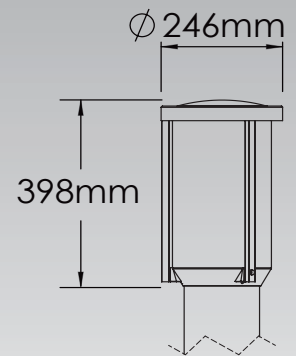

Helena pollare - dekorativ pollaramatur med nordisk design.

Beskrivning

Armaturhus och stolpfäste av gjuten aluminiumlegering. Tak av varmgalvaniserad stålplåt. Armaturstag av aluminiumprofil. Kupa av klar eller opal akryl. Som standard är armaturen i ljusgrå RAL 7035. Bländskyddsringarna pulverlackerade i vit RAL 9010. Pollarstolpen är gjord av pulverlackerat rostfritt stål SS2033. LED-modulen är utbytbar. LED-retrofitsats för uppgradering av befintliga armaturer, se separat produktblad & montageanvisning.

Användningsområde

Gågator, parker, torg, parkeringsplatser, gångvägar etc.

LED modul	Klar	Klar	Opal	Opal
Armatureffekt:	45W	45W	45W	45W
Färgtemperatur:	3000K	4000K	3000K	4000K
Ljusflöde LED modul:	3900 lm	4300 lm	3900 lm	4300 lm
Armaturljusflöde:	1943 lm	2144 lm	2586 lm	2854 lm
Armaturljusutbyte:	43 lm/W	47,5 lm/W	57,5 lm/W	63,5 lm/W
Färgåtervinningsindex Ra:	85			
Färgtolerans MacAdam:	7 SDCM			
Förväntad livslängd L70:	90 000 h			
Omgivningstemperatur Ta:	25°C			

Montage

Monteras på 108-fundament med avsedd adapter alt. fotplatta för bryggmontage alt. nedgrävning.

Anslutning

Levereras med 1m 3x1,5mm² kabel. Säkringsinsats kan monteras i stolpen genom lucköppning (85x300).