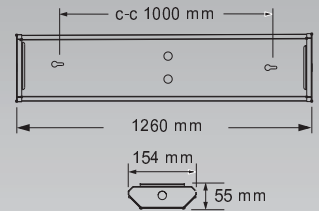

Anslutning

Kabelgenomföring i armaturens baksida. 3-polig insticksplint max 2,5mm².

Ljuskälla

Levereras med T5 lysrör, färg 830 varmvit.

Nummer	Typ	Ljuskälla	Socket		Vikt(kg)
7040108	Cabinet	T5 1x14W	G5	Incl	1,6
7040109	Cabinet	T5 1x21W	G5	Incl	2,2
7040110	Cabinet	T5 1x28W	G5	Incl	2,7