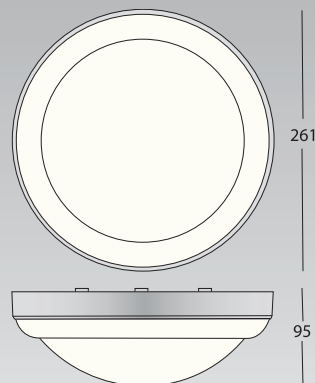

Astro 260 - universalarmatur som kombinerar klassisk elegans med ett modernt formspråk

Beskrivning

Astro är en robust universalarmatur för allmänbelysning, en idealisk produkt i såväl offentliga som privata miljöer. Armaturstomme i pressgjuten aluminium som leder bort värmen vilket är att föredra jämfört med plastarmaturer, kupa av opal UV-stabiliserad slagstålig polykarbonat.

Användningsområde

Allmänbelysningsarmatur i trapphus, entréer, väntrum, korridorer, förråd, toaletter och badrum.

Bländskydd

Kupa av UV-stabiliserad slagstålig polykarbonat.

Montage

Dikt tak eller vägg. IP43 vid vägg montage och IP44 vid takmontage. Två nyckelhål med c-c 70 mm för fastmontering

Anslutning

Både för utanpåliggande och dold kabel. Astro 260 är komplett med ljuskällor (gäller ej glödlampa) och distanser. Distanserna som medföljer ger en luftspalt mot tak och vägg, vilket hindrar missfärgning. Insticksplint 3x2x2,5 mm² med möjlighet för vidarekoppling.

Övrigt

Astro finns i en version med batteripaket för nödljus med i 1 timmes drift. Fondljusstillsats finns som tillbehör till samtliga armaturer i Astrofamiljen. Den utgörs av en distansring av polykarbonat mellan bottenplattan och armaturens stomme, och ger en luminans-utjämnande effekt runt armaturen. Astro finns även för ljusreglering, 1-10V.

Nummer	Typ	Kupa	Ljuskälla	Socket	Driftdon	Färg	Vikt
7533567	Astro 260	Opal	GLS 1x60W	E27		Vit	1,0
7533561	Astro 260	Opal	GLS 1x60W	E27		Aluminium	1,0
7533557	Astro 260	Opal	TC-S 2x9W	G23	Incl	Vit	1,3
7533566	Astro 260	Opal	TC-S 2x9W	G23	Incl	Aluminium	1,3
7533556	Astro 260	Opal	TC-D 1x18W	G24d-2	Incl	Vit	1,3
7533562	Astro 260	Opal	TC-D 1x18W	G24d-2	Incl	Aluminium	1,3
7533555	Astro 260	Opal	TC-DEL 1x18W	G24q-2	Incl HF	Vit	1,1
106703	Astro 260	Opal	TC-DEL 1x26W	G24q-3	Incl HF	Vit	1,1
7534954	Astro 260	Opal w. lock	TC-DEL 1x13W	G24q-1	Incl HF Emerg.	Vit	1,3
7534970	Fondljusstillsats