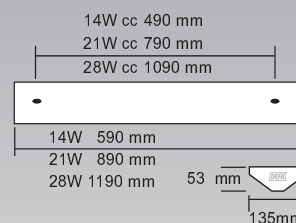

Cabinet - bra arbetsljus för underskåp med snedställt uttag för lättare åtkomst

Beskrivning

Armaturstome av vit pulverlackerad stålplåt. Jordade petsäkra uttag samt vippströmbrytare på armaturens undersida, vilka lätt kan anpassas för höger eller vänster sida.

Användningsområde

Diskbänksbelysning för kök, tvättrum, pentry etc.

Montage

Undersida av skåp eller hylla med uttagen valfritt till höger eller vänster. Fastsättning genom 2 st nyckelhål. Förapplicerad adhesive för montagehjälp.

Anslutning

Kabelgenomföring i armaturens baksida. 3-polig insticksplint max 2,5mm².

Ljuskälla

Levereras med T5 lysrör, färg 830 varmvit.

Nummer	Typ	Ljuskälla	Socket		Vikt(kg)
7040108	Cabinet	T5 1x14W	G5	Incl	1,6
7040109	Cabinet	T5 1x21W	G5	Incl	2,2
7040110	Cabinet	T5 1x28W	G5	Incl	2,7