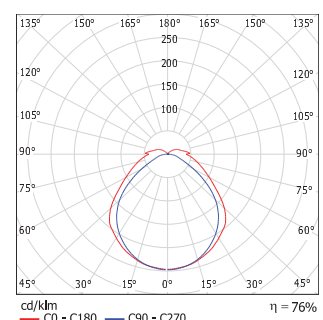

Övrigt

Anpassningsbara lamphållarläge för optimering av ljusbilden.

Plåt som ger extra stöldskydd av LED rören

Anpassningsbara lamphållarläge.

INDUSTRI

Nummer	Typ	Ljuskälla	Socket	Styrning	Vikt (kg)
116361	Ferro Low	Clear T8 LED 2x10W	G13 Incl	5x2,5mm ²	1,6
116359	Ferro Low Detect	Clear T8 LED 2x10W	G13 Incl	OnOff 5x2,5mm ²	1,6
115429	Ferro Low Detect	Clear T8 LED 1x22W	G13 Incl	OnOff 5x2,5mm ²	3,2
7240084	Ferro Low	Clear T8 LED 2x22W	G13 Incl	3x2,5mm ²	3,2
114856	Ferro Low	Clear T8 LED 2x22W	G13 Incl	5x2,5mm ²	3,2
115082	Ferro Low Detect	Clear T8 LED 2x22W	G13 Incl	OnOff 3x2,5mm ²	3,2
115083	Ferro Low Detect	Clear T8 LED 2x22W	G13 Incl	OnOff 5x2,5mm ²	3,2
115609	Ferro Low Detect	Clear T8 LED 2x22W	G13 Incl	MinMax 5x2,5mm ²	3,2
Tillbehör					
114891	Skyddsrumbygel				