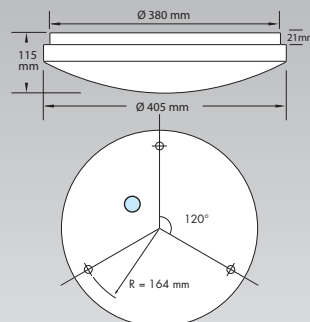

Olympia - armaturen som lämpar sig då energibesparing och miljö är i fokus

Beskrivning

Armaturstomme av glasfiberarmerad plast.
Kupa av opaliserad akrylplast.
Ingående komponenter är monterade på en innerdel av vitlackerad stålplåt.

Användningsområde

Kök, korridorer, pausrum, trapphus, garage, etc.

Bländskydd

Kupa av opaliserad akrylplast.

Montage

Armaturen är godkänd för montage dikt tak eller vägg. Vid utanpåliggande kabel monteras armaturen på medföljande distanser.

Anslutning

Armaturen är försedd med en fempolig insticksplint, 5x2,5 mm². Ett införingshål Ø 21mm på armaturens baksida.

Övrigt

Olympia kan även fås för ljusreglering, 1-10V, DSI eller DALI.

Nummer	Typ	Kupa	Ljuskälla	Socket	Driftdon	Vikt (kg)
7558420	Olympia	Opal	TC-D 1x18W	G24d-2		1,6
7558421	Olympia	Opal	TC-D 1x26W	G24d-3		1,6
7558422	Olympia	Opal	TC-DEL 1x18W	G24q-2	HF	1,4
7558423	Olympia	Opal	TC-DEL 1x26W	G24q-3	HF	1,5
7558424	Olympia	Opal	TC-DEL 2x18W	G24q-2	HF	1,4
7558425	Olympia	Opal	TC-DEL 2x26W	G24q-3	HF	1,4
7558426	Olympia	Opal	T16-R 1x22W	2GX13	HF	1,4
7558434	Olympia	Opal	T16-R 1x40W	2GX13	HF	1,4
7558439	Olympia	Opal	TC-DEL 2x18W	G24q-2	1-10	1,4
105760	Olympia	Opal	TC-DEL 2x18W	G24q-2	DSI	1,4
108494	Olympia	Opal	T16-R 1x55W	2GX13	Incl HF	1,4
108495	Olympia	Opal	T16-R 1x55W	2GX13	Incl DSI	1,4
102670	Olympia	Opal	TC-DEL 2x26W	G24q-3	1-10	1,4
109000	Olympia	Opal	TC-DEL 2x26W	G24q-3	DALI	1,4
7558437	Olympia	Opal	T16-R 1x40W	2GX13	1-10	1,4
108756	Olympia	Opal	T16-R 1x40W	2GX13	DALI	1,4
103300	Kupa					
115123	Distanser (3st)