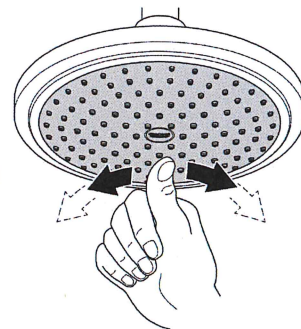

SpeedClean