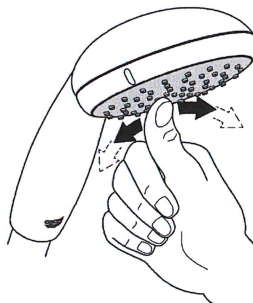

SpeedClean