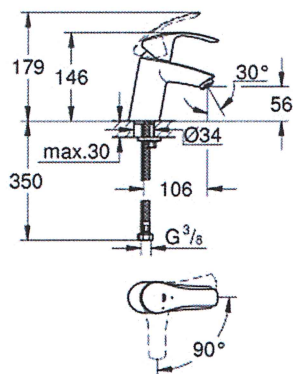

Eurosmart tvättställsblandare ettgrepp DN15 S-Size

- Etthålsmontage
- Metallgrepp
- **GROHE SilkMove ES Kallstart**
- 35 mm keramisk insats med energisparande funktion vid kallstart
- Inställbar flödesbegränsare med temperaturbegränsare
- **GROHE StarLight** kromyta med temperaturbegränsare
- **GROHE EcoJoy®** perlator 5,7 l/min
- **GROHE QuickFix®** snabbt installationssystem
- Slät kropp
- Flexibla anslutningslangar