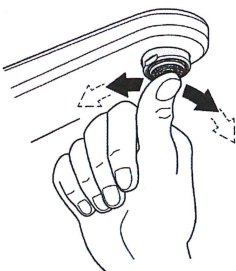

SpeedClean