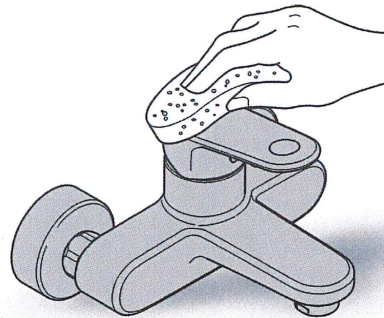

DESIGN +
ENGINEERING
GROHE GERMANY

97.170.231/ÄM 232009/07.14

www.grohe.com

Pure Freude an Wasser

48 166

SpeedClean