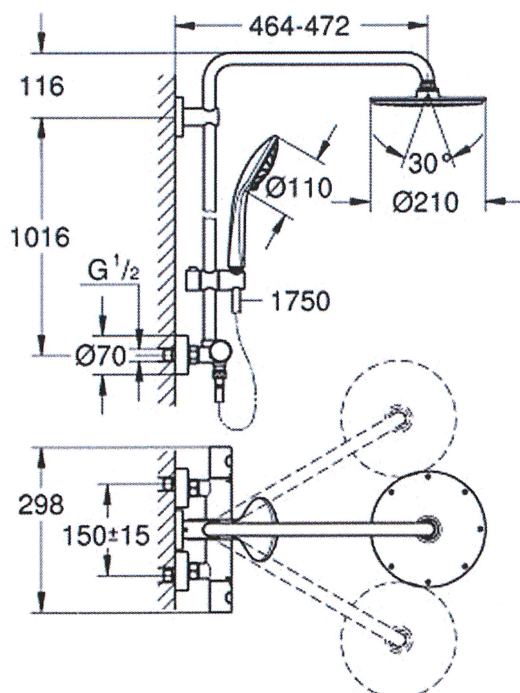

## Euphoria XXL System 210

### Duschesystem med termostat för väggmontage

- Horisontellt svängbar 450 mm duscharm
- Termostatblandare med aquadimmer funktion
- Möjliggör byte mellan:
  - Huvuddusch Rainshower® Cosmopolitan 210 (28 368 000)
  - Stråltyp: Rain
  - Med kulled
- Vridningsvinkel  $\pm 15^\circ$
- Handdusch Euphoria 110 Massage (27 221 000)
- Justerbar i höjd med glidande element
- Silverflex duschslang 1750 mm (28 388 000)
- **GROHE TurboStat®** kompakt insats med keramisk kropp som är vaxbaserad
- **GROHE DreamSpray®**
- **GROHE StarLight** kromyta
- SpeedClean antikalksystem
- Inre Vatten Guide för ett längre liv
- Twistfree mot snodda duschslangar
- GROHE MetalGrip ergonomiskt format metallhandtag
- Kan användas med genomströmningsberedare
- Minimumflöde 7 l/min
- Lägsta tryck: 1,0 bar