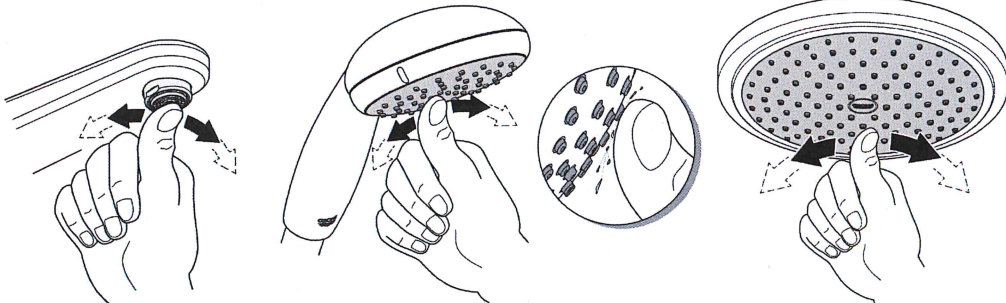

SpeedClean