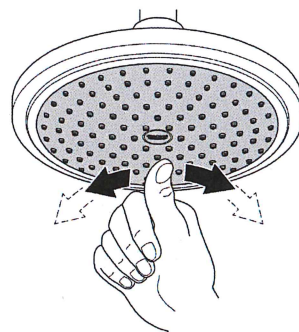

SpeedClean