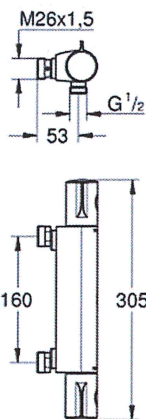

Grotherm 800 Termostatblandare för dusch, DN 15

- Väggmontage
- **GROHE StarLight** kromyta
- **GROHE SafeStop** vid 38° C
- **GROHE SafeStop Plus** (tillval) extra temperaturbegränsning vid 43° C
- **GROHE TurboStat®** kompakt insats med keramisk kropp som är vaxbaserad
- Inbyggd blandningsspärr
- Grepp med GROHE EcoKnapp
- Keramiskt överstycke 1/2", 180°
- Duschanslutning 1/2" nedåt
- Inbyggd backventil
- Inloppssil
- Backbentil mot tillbakaflöde
- Anslutningsmått 160mm M26 utvändig gänga
- Utan anslutningar
- Lägsta tryck: 1,0 bar
- GROHE EcoJoy vattenbesparande teknologi