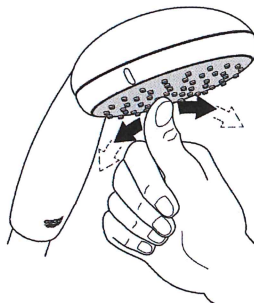

SpeedClean