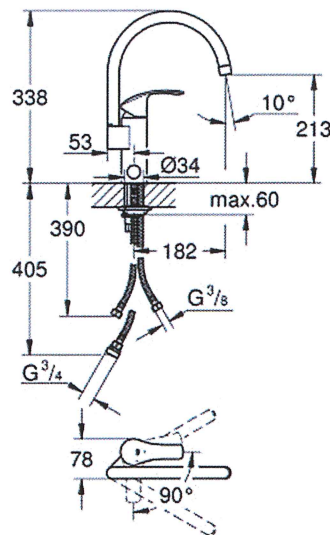

Eurosmart Disklådsblandare ettgrepp, DN 15

- Integrerad diskmaskinsavstängning
- Hög pip
- Etthålsmontage
- **GROHE StarLight** kromyta
- **GROHE SilkMove ES Kallstart**
- 35 mm keramisk insats med energisparande funktion via kallstart
- Perlator för verktygsfritt utbyte
- Inställbar flödesbegränsare
- Svängbar pip
- Vridbart område 0° / 150° / 360°
- Flexibla anslutningsslangar
- System för snabb montering