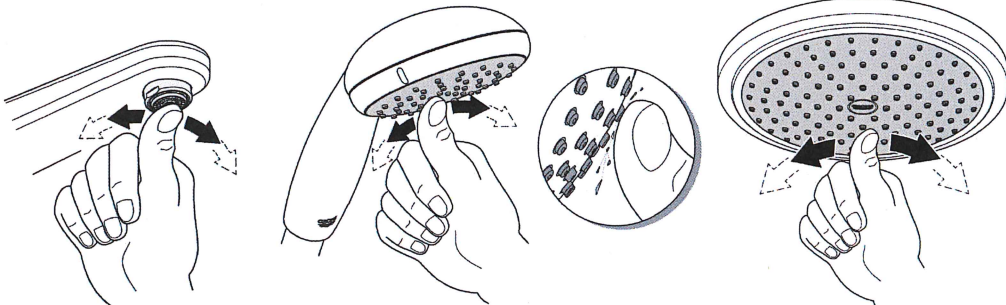

SpeedClean