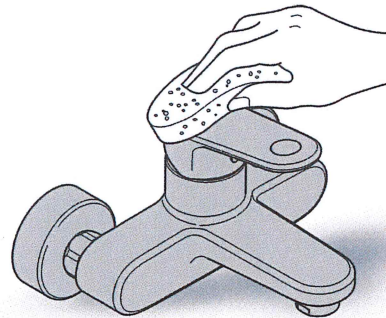

DESIGN +
ENGINEERING
GROHE GERMANY

97.170.231/ÄM 232009/07.14

www.grohe.com

Pure Freude an Wasser

48 166

SpeedClean