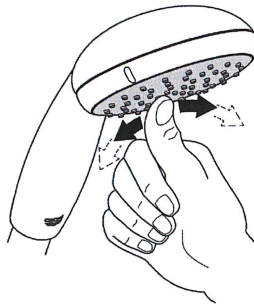

SpeedClean