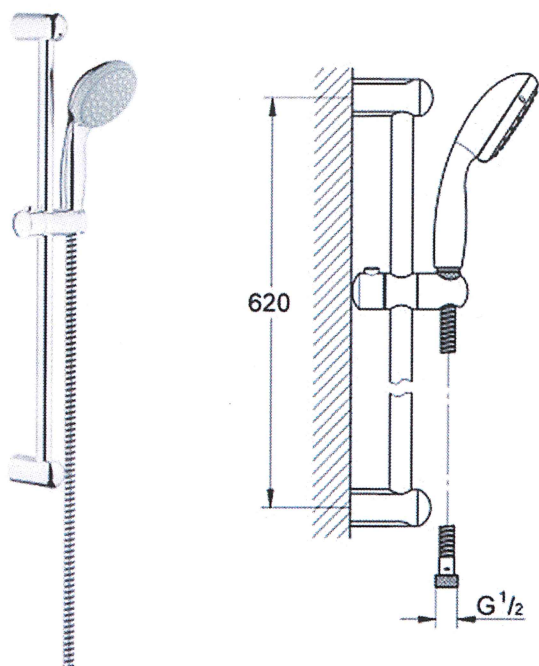

New Tempesta 100 Duschset 1 stråle

- Handdusch (27 852 000)
- Duschstäng, 600 mm (27 523 000)
- Relaxafelx-slang 1750 mm ½" x ½" (28 154)
- **GROHE DreamSpray®**
- **GROHE StarLight** kromyta
- SpeedClean antikalksystem
- Inre Vatten Guide för ett längre liv
- Stötsäker silikonring förhindrar skador
- Lämplig för genomströmsvärmare
- Lägsta tryck: 1,0 bar