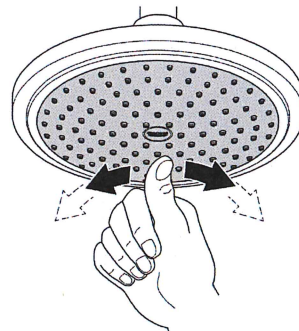

SpeedClean